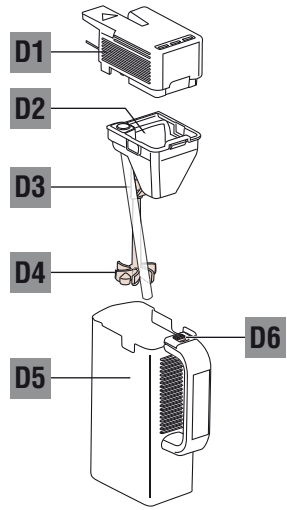

EKSPRES DO KAWY I CAPPUCCINO PL

EXPRESOR PENTRU CAFEA ŞI CAPUCINO RO

МАШИНА ЗА КАФЕ И КАПУЧЧИНО BG

KAHVE VE CAPPUCCINO MAKINASI TR

ESAM6900

ΜΗΧΑΝΗ ΓΙΑ ΚΑΦΕ ΚΑΙ ΚΑΠΟΥΤΣΙΝΟ EL

C**D****E****F**

A