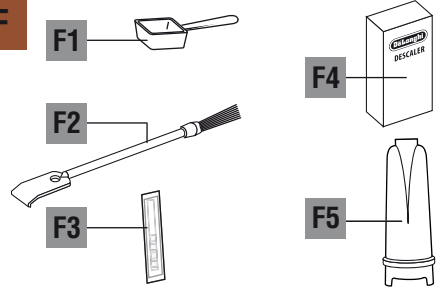

EKSPRES DO KAWY I CAPPUCCINO PL

EXPRESOR PENTRU CAFEA ŞI CAPUCINO RO

МАШИНА ЗА КАФЕ И КАПУЧЧИНО BG

KAHVE VE CAPPUCCINO MAKINASI TR

ESAM6900

ΜΗΧΑΝΗ ΓΙΑ ΚΑΦΕ ΚΑΙ ΚΑΠΟΥΤΣΙΝΟ EL

C**D****E****F**

A