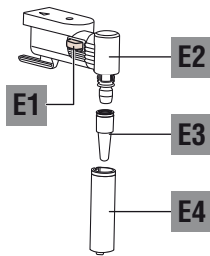

EKSPRES DO KAWY I CAPPUCCINO PL

EXPRESOR PENTRU CAFEA ŞI CAPUCINO RO

МАШИНА ЗА КАФЕ И КАПУЧЧИНО BG

KAHVE VE CAPPUCCINO MAKINASI TR

ESAM6900

ΜΗΧΑΝΗ ΓΙΑ ΚΑΦΕ ΚΑΙ ΚΑΠΟΥΤΣΙΝΟ EL

C**D****E****F**

A