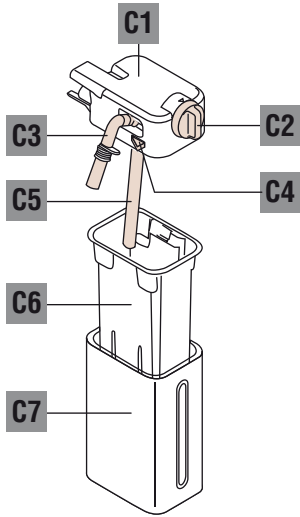

EKSPRES DO KAWY I CAPPUCCINO PL

EXPRESOR PENTRU CAFEA ŞI CAPUCINO RO

МАШИНА ЗА КАФЕ И КАПУЧЧИНО BG

KAHVE VE CAPPUCCINO MAKINASI TR

ESAM6900

ΜΗΧΑΝΗ ΓΙΑ ΚΑΦΕ ΚΑΙ ΚΑΠΟΥΤΣΙΝΟ EL

C**D****E****F**

A